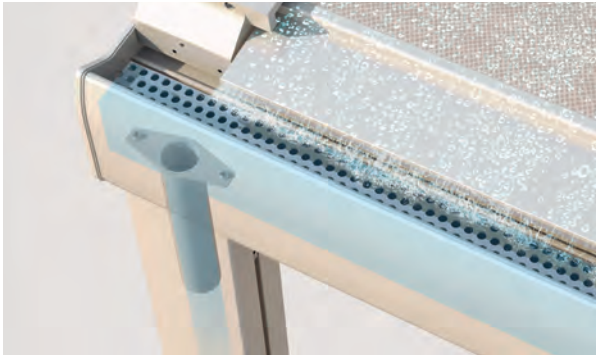

Optionen:

- Dimmbare LED-Beleuchtung
- Seiten-/Frontbeschattung
- Seiten-/Frontverglasung

GP5100 | GP5110

Querbalken ganz vorne mit integriertem Wasserkanal

min. 160 cm
max. 1986 cm

min. 150 cm
max. 500 cm*

Durchgangshöhe
max. 300 cm

*GP5100 bis 400 cm

Je nach Ausführung und Dimension kann die Windwiderstandsklasse variieren.

Technische Massangaben in Millimeter

GP500 Beschattung

GP5100 | GP5110 Querbalken ganz vorne mit integriertem Wasserkanal

Wasserablauf durch Stütze integriert

Seiten- / Frontbeschattung

GP5200 | GP5210

Querbalken zurückversetzt mit Wasserkanal

	min. 160 cm max. 1986 cm
	min. 150 cm max. 600 cm*
	Durchgangshöhe max. 300 cm

*GP5200 bis 500 cm

Je nach Ausführung und Dimension kann die Windwiderstandsklasse variieren.

GP5300 | GP5310

Querbalken zurückversetzt ohne Wasserkanal

	min. 160 cm max. 1986 cm
	min. 150 cm max. 600 cm*
	Durchgangshöhe max. 300 cm