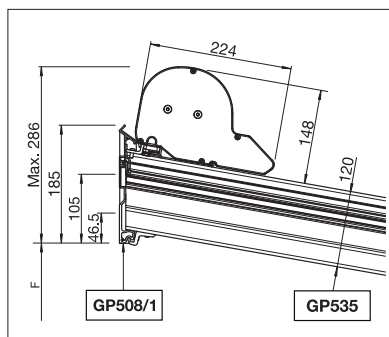

Optionen:

- Dimmbare LED-Beleuchtung
- Seiten-/Frontbeschattung
- Seiten-/Frontverglasung

GP5100 | GP5110

Querbalken ganz vorne mit integriertem Wasserkanal

min. 160 cm
max. 1986 cm

min. 150 cm
max. 500 cm*

Durchgangshöhe
max. 300 cm

*GP5100 bis 400 cm

Je nach Ausführung und Dimension kann die Windwiderstandsklasse variieren.

Technische Massangaben in Millimeter

GP500 Beschattung

GP5100 | GP5110 Querbalken ganz vorne mit integriertem Wasserkanal

Wasserablauf durch Stütze integriert

Seiten- / Frontbeschattung

GP5200 | GP5210

Querbalken zurückversetzt mit Wasserkanal

	min. 160 cm max. 1986 cm
	min. 150 cm max. 600 cm*
	Durchgangshöhe max. 300 cm

*GP5200 bis 500 cm