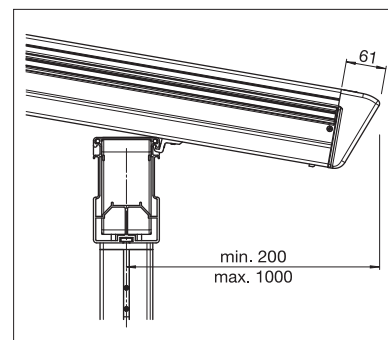

Durchgangshöhe
max. 300 cm

*GP5100 bis 400 cm

Je nach Ausführung und Dimension kann die Windwiderstandsklasse variieren.

Technische Massangaben in Millimeter

GP500 Beschattung

GP5100 | GP5110 Querbalken ganz vorne mit integriertem Wasserkanal

Wasserablauf durch Stütze integriert

Seiten- / Frontbeschattung

GP5200 | GP5210

Querbalken zurückversetzt mit Wasserkanal

	min. 160 cm max. 1986 cm
	min. 150 cm max. 600 cm*
	Durchgangshöhe max. 300 cm

*GP5200 bis 500 cm

Je nach Ausführung und Dimension kann die Windwiderstandsklasse variieren.

GP5300 | GP5310

Querbalken zurückversetzt ohne Wasserkanal

	min. 160 cm max. 1986 cm
	min. 150 cm max. 600 cm*
	Durchgangshöhe max. 300 cm

*GP5300 bis 500 cm

Je nach Ausführung und Dimension kann die Windwiderstandsklasse variieren.

GP5200 | GP5210 Querbalken zurückversetzt mit Wasserkanal

GP5300 | GP5310 Querbalken zurückversetzt ohne Wasserkanal