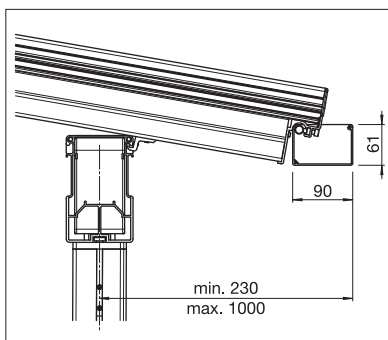

Durchgangshöhe
max. 300 cm

*GP5100 bis 400 cm

Je nach Ausführung und Dimension kann die Windwiderstandsklasse variieren.

Technische Massangaben in Millimeter

GP500 Beschattung

GP5100 | GP5110 Querbalken ganz vorne mit integriertem Wasserkanal

Wasserablauf durch Stütze integriert

Seiten- / Frontbeschattung

GP5200 | GP5210

Querbalken zurückversetzt mit Wasserkanal

	min. 160 cm max. 1986 cm
	min. 150 cm max. 600 cm*
	Durchgangshöhe max. 300 cm

*GP5200 bis 500 cm

Je nach Ausführung und Dimension kann die Windwiderstandsklasse variieren.

GP5300 | GP5310

Querbalken zurückversetzt ohne Wasserkanal

	min. 160 cm max. 1986 cm
	min. 150 cm max. 600 cm*
	Durchgangshöhe max. 300 cm

*GP5300 bis 500 cm

Je nach Ausführung und Dimension kann die Windwiderstandsklasse variieren.

GP5200 | GP5210 Querbalken zurückversetzt mit Wasserkanal

GP5300 | GP5310 Querbalken zurückversetzt ohne Wasserkanal