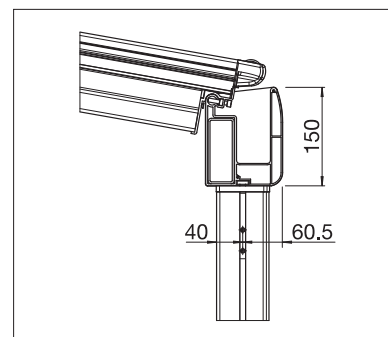

Optionen:

- Dimmbare LED-Beleuchtung
- Seiten-/Frontbeschattung
- Seiten-/Frontverglasung

GP5100 | GP5110

Querbalken ganz vorne mit integriertem Wasserkanal

min. 160 cm
max. 1986 cm

min. 150 cm
max. 500 cm*

Durchgangshöhe
max. 300 cm

*GP5100 bis 400 cm

Je nach Ausführung und Dimension kann die Windwiderstandsklasse variieren.

Technische Massangaben in Millimeter

GP500 Beschattung

GP5100 | GP5110 Querbalken ganz vorne mit integriertem Wasserkanal

Wasserablauf durch Stütze integriert

Seiten- / Frontbeschattung

GP5200 | GP5210

Querbalken zurückversetzt mit Wasserkanal

	min. 160 cm max. 1986 cm
	min. 150 cm max. 600 cm*
	Durchgangshöhe max. 300 cm

*GP5200 bis 500 cm

Je nach Ausführung und Dimension kann die Windwiderstandsklasse variieren.

GP5300 | GP5310

Querbalken zurückversetzt ohne Wasserkanal

	min. 160 cm max. 1986 cm
	min. 150 cm max. 600 cm*
	Durchgangshöhe max. 300 cm